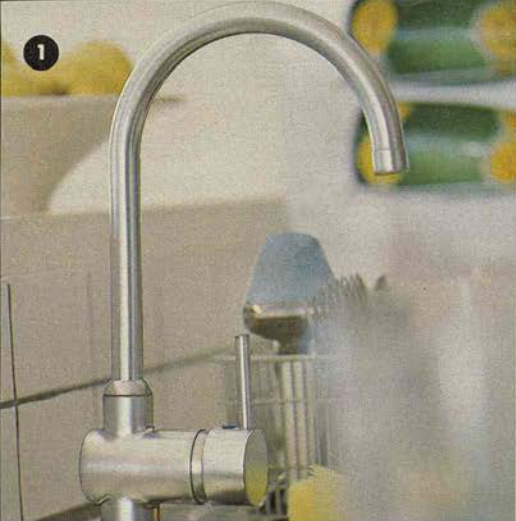

14.586.-

Pris för MODERN i vitlack.
Exkl inredning, handtag,
diskbänk, blandare och vitvaror.

KÖK

Hemmets

h j ä r t a

Livet kretsar kring köket. Inte bara för att det är här vi utvecklar våra kocktalanger; ett fungerande kök är en naturlig samlingsplats för hela familjen. Därför ska du ställa hårda krav på ditt drömkök. Det är lätt gjort på IKEA, för vi tar inget extra för kvaliteten. Tvärtom, i år har många kök fått mer aptitretande priser än någonsin.